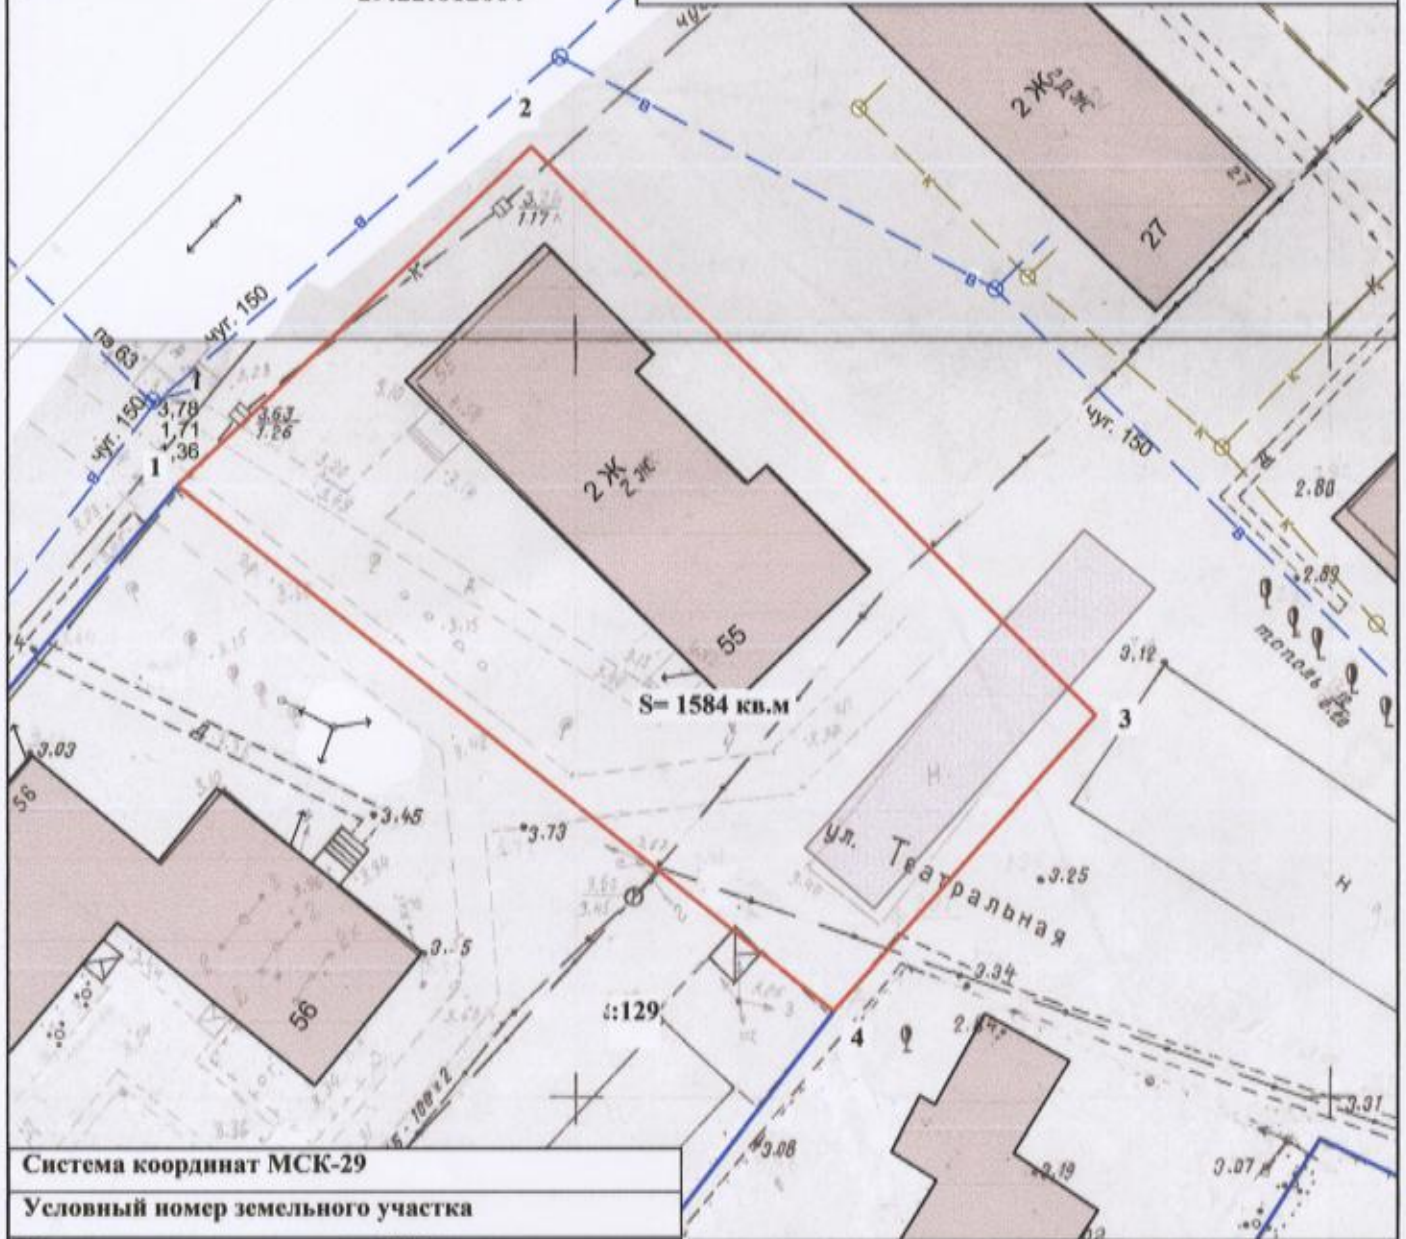

# СХЕМА РАСПОЛОЖЕНИЯ ЗЕМЕЛЬНОГО УЧАСТКА НА КАДАСТРОВОМ ПЛАНЕ ТЕРРИТОРИИ

в кадастровом квартале 29:22:012004  
в Маймаксанском территориальном округе  
г. Архангельска  
по ул. Театральной, 55  
(категория земель - земли населенных пунктов)

## УТВЕРЖДЕНА

Распоряжением Главы муниципального  
образования "Город Архангельск"

от " 9 " ДЕКАБРЯ 2020 г. № 571р

29:22:012004

Система координат МСК-29

Условный номер земельного участка

Площадь земельного участка 1584 кв.м.

Обозначение характерных точек границ	координаты, м	
	X	Y
1	664681.20	2519620.76
2	664704.45	2519643.36
3	664668.35	2519682.14
4	664648.18	2519665.55

### УСЛОВНЫЕ ОБОЗНАЧЕНИЯ:

- граница образуемого земельного участка
- граница учтенных земельных участков
- 29:22:012004 номер кадастрового квартала
- :129 кадастровый номер земельного участка

Масштаб 1 : 500